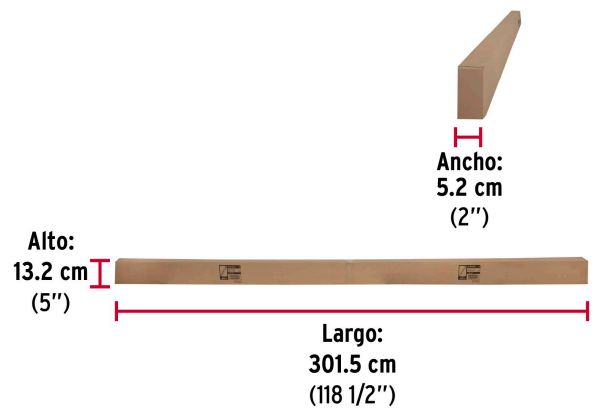

HERMEX

CÓDIGO: 48974 CLAVE: TR-530

Tubo redondo para clóset, 3.0 m, acero cromado, HERMEX

- Fabricado en acero con acabado cromo
- Fácil instalación
- Uso en interiores
- Ideal para clósets, guardarropas y probadores

Certificaciones y garantías

• Garantizado contra defectos de fabricación o mano de obra. La garantía se puede hacer válida con cualquier distribuidor de TRUPER

Especificaciones

Largo	3 m
Diámetro	25 mm (1")
Espesor	0.7 mm
Empaque individual	Etiqueta
Inner	10
Pallet	1280

País de origen

Fabricado en China bajo las estrictas especificaciones de GRUPO TRUPER

Imágenes complementarias

EMPAQUE INDIVIDUAL

Peso: 1.06 kg (2.3 lb)

Accesorios para instalación de tubo redondo (no incluidos)

- (A) Brida modelo BTR-3 marca **HERMEX**
- (B) Soporte central STR-3 marca **HERMEX**

EMPAQUE MASTER

Contiene: 10 piezas

Peso: 10.84 kg (23.9 lb)