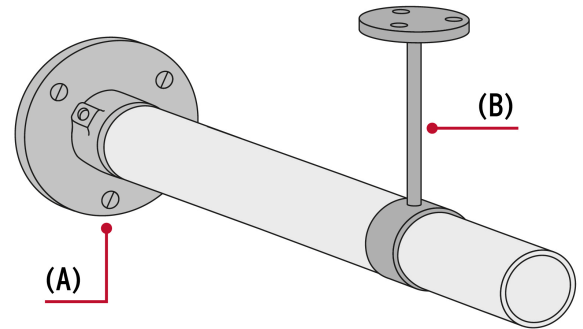

HERMEX

CÓDIGO: 48974 CLAVE: TR-530

Tubo redondo para clóset, 3.0 m, acero cromado, HERMEX

- Fabricado en acero con acabado cromo
- Fácil instalación
- Uso en interiores
- Ideal para clósets, guardarropas y probadores

Certificaciones y garantías

• Garantizado contra defectos de fabricación o mano de obra. La garantía se puede hacer válida con cualquier distribuidor de TRUPER

Especificaciones

Largo	3 m
Diámetro	25 mm (1")
Espesor	0.7 mm
Empaque individual	Etiqueta
Inner	10
Pallet	1280

País de origen

Fabricado en China bajo las estrictas especificaciones de GRUPO TRUPER

Imágenes complementarias

EMPAQUE INDIVIDUAL

Peso: 1.06 kg (2.3 lb)

Accesorios para instalación de tubo redondo (no incluidos)

- (A) Brida modelo BTR-3 marca **HERMEX**
- (B) Soporte central STR-3 marca **HERMEX**

EMPAQUE MASTER

Contiene: 10 piezas

Peso: 10.84 kg (23.9 lb)