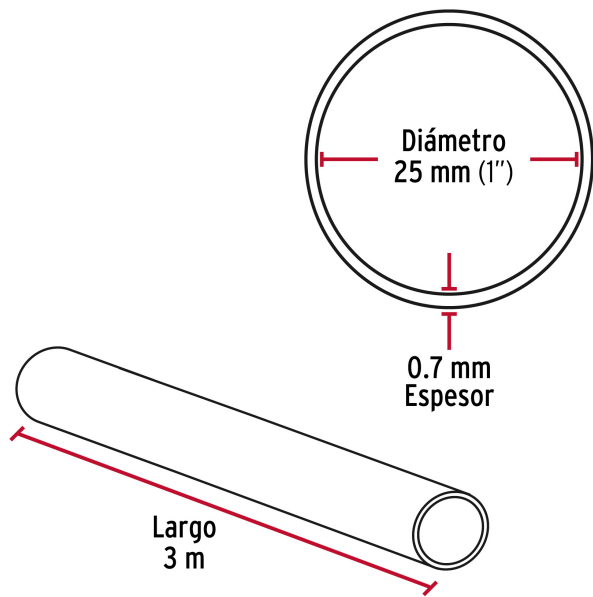

HERMEX

CÓDIGO: 48974 CLAVE: TR-530

Tubo redondo para clóset, 3.0 m, acero cromado, HERMEX

- Fabricado en acero con acabado cromo
- Fácil instalación
- Uso en interiores
- Ideal para clósets, guardarropas y probadores

Certificaciones y garantías

• Garantizado contra defectos de fabricación o mano de obra. La garantía se puede hacer válida con cualquier distribuidor de TRUPER

Especificaciones

Largo	3 m
Diámetro	25 mm (1")
Espesor	0.7 mm
Empaque individual	Etiqueta
Inner	10
Pallet	1280

País de origen

Fabricado en China bajo las estrictas especificaciones de GRUPO TRUPER

Imágenes complementarias

EMPAQUE INDIVIDUAL

Peso: 1.06 kg (2.3 lb)

Accesorios para instalación de tubo redondo (no incluidos)

- (A) Brida modelo BTR-3 marca **HERMEX**
- (B) Soporte central STR-3 marca **HERMEX**

EMPAQUE MASTER

Contiene: 10 piezas

Peso: 10.84 kg (23.9 lb)