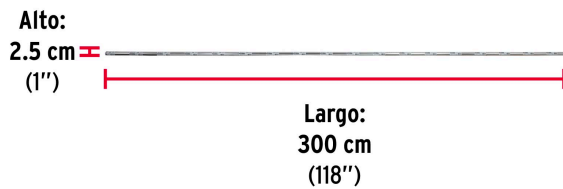

HERMEX

CÓDIGO: 48974 CLAVE: TR-530

Tubo redondo para clóset, 3.0 m, acero cromado, HERMEX

- Fabricado en acero con acabado cromo
- Fácil instalación
- Uso en interiores
- Ideal para clósets, guardarropas y probadores

Certificaciones y garantías

• Garantizado contra defectos de fabricación o mano de obra. La garantía se puede hacer válida con cualquier distribuidor de TRUPER

Especificaciones

Largo	3 m
Diámetro	25 mm (1")
Espesor	0.7 mm
Empaque individual	Etiqueta
Inner	10
Pallet	1280

País de origen

Fabricado en China bajo las estrictas especificaciones de GRUPO TRUPER

Imágenes complementarias

EMPAQUE INDIVIDUAL

Peso: 1.06 kg (2.3 lb)

Accesorios para instalación de tubo redondo (no incluidos)

- (A) Brida modelo BTR-3 marca **HERMEX**
- (B) Soporte central STR-3 marca **HERMEX**

EMPAQUE MASTER

Contiene: 10 piezas

Peso: 10.84 kg (23.9 lb)