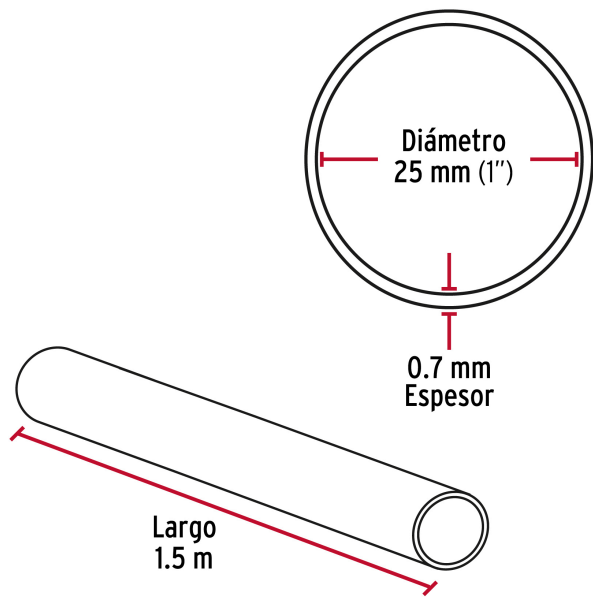

HERMEX

CÓDIGO: 45894 CLAVE: TR-515

Tubo redondo para clóset, 1.5 m, acero cromado, HERMEX

- Fabricado en acero con acabado cromo
- Fácil instalación
- Uso en interiores
- Ideal para clósets, guardarropas y probadores

Certificaciones y garantías

• Garantizado contra defectos de fabricación o mano de obra. La garantía se puede hacer válida con cualquier distribuidor de TRUPER

Especificaciones

Largo	1.5 m
Diámetro	25 mm (1")
Espesor	0.7 mm
Empaque individual	Etiqueta
Inner	10
Pallet	1260

País de origen

Fabricado en China bajo las estrictas especificaciones de GRUPO TRUPER

Imágenes complementarias

EMPAQUE INDIVIDUAL

Peso: 0.54 kg (1.2 lb)

Accesorios para instalación de tubo redondo (no incluidos)

- (A) Brida modelo BTR-3 marca **HERMEX**
- (B) Soporte central STR-3 marca **HERMEX**

EMPAQUE MASTER

Contiene: 10 piezas

Peso: 5.54 kg (12.2 lb)