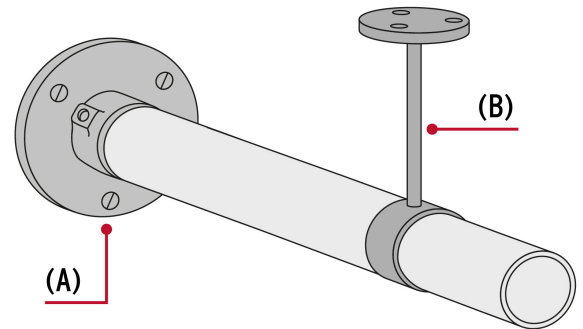

HERMEX

CÓDIGO: 45894 CLAVE: TR-515

Tubo redondo para clóset, 1.5 m, acero cromado, HERMEX

- Fabricado en acero con acabado cromo
- Fácil instalación
- Uso en interiores
- Ideal para clósets, guardarropas y probadores

Certificaciones y garantías

• Garantizado contra defectos de fabricación o mano de obra. La garantía se puede hacer válida con cualquier distribuidor de TRUPER

Especificaciones

Largo	1.5 m
Diámetro	25 mm (1")
Espesor	0.7 mm
Empaque individual	Etiqueta
Inner	10
Pallet	1260

País de origen

Fabricado en China bajo las estrictas especificaciones de GRUPO TRUPER

Imágenes complementarias

EMPAQUE INDIVIDUAL

Peso: 0.54 kg (1.2 lb)

Accesorios para instalación de tubo redondo (no incluidos)

- (A) Brida modelo BTR-3 marca **HERMEX**
- (B) Soporte central STR-3 marca **HERMEX**

EMPAQUE MASTER

Contiene: 10 piezas

Peso: 5.54 kg (12.2 lb)