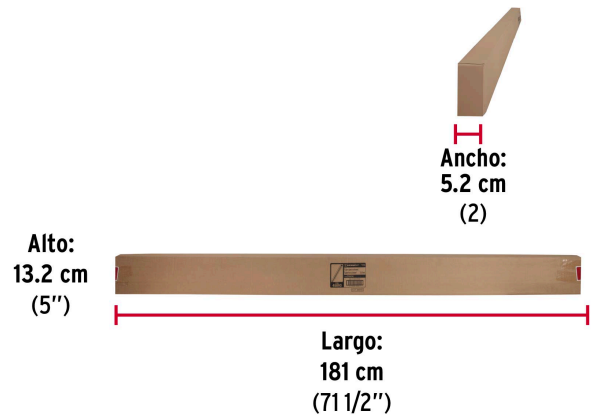

HERMEX

CÓDIGO: 45893 CLAVE: TR-518

Tubo redondo para clóset, 1.8 m, acero cromado, HERMEX

- Fabricado en acero con acabado cromo
- Fácil instalación
- Uso en interiores
- Ideal para clósets, guardarropas y probadores

Certificaciones y garantías

• Garantizado contra defectos de fabricación o mano de obra. La garantía se puede hacer válida con cualquier distribuidor de TRUPER

Especificaciones

Largo	1.8 m
Diámetro	25 mm (1")
Espesor	0.7 mm
Empaque individual	Etiqueta
Inner	10
Pallet	1440

País de origen

Fabricado en China bajo las estrictas especificaciones de GRUPO TRUPER

Imágenes complementarias

EMPAQUE INDIVIDUAL

Peso: 0.64 kg (1.4 lb)

Accesorios para instalación de tubo redondo (no incluidos)

- (A) Brida modelo BTR-3 marca **HERMEX**
- (B) Soporte central STR-3 marca **HERMEX**

EMPAQUE MASTER

Contiene: 10 piezas

Peso: 6.52 kg (14.4 lb)