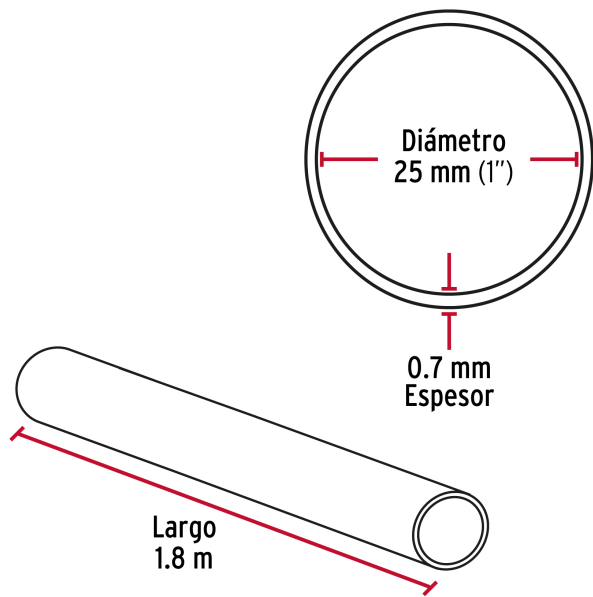

HERMEX

CÓDIGO: 45893 CLAVE: TR-518

Tubo redondo para clóset, 1.8 m, acero cromado, HERMEX

- Fabricado en acero con acabado cromo
- Fácil instalación
- Uso en interiores
- Ideal para clósets, guardarropas y probadores

Certificaciones y garantías

• Garantizado contra defectos de fabricación o mano de obra. La garantía se puede hacer válida con cualquier distribuidor de TRUPER

Especificaciones

Largo	1.8 m
Diámetro	25 mm (1")
Espesor	0.7 mm
Empaque individual	Etiqueta
Inner	10
Pallet	1440

País de origen

Fabricado en China bajo las estrictas especificaciones de GRUPO TRUPER

Imágenes complementarias

EMPAQUE INDIVIDUAL

Peso: 0.64 kg (1.4 lb)

Accesorios para instalación de tubo redondo (no incluidos)

- (A) Brida modelo BTR-3 marca **HERMEX**
- (B) Soporte central STR-3 marca **HERMEX**

EMPAQUE MASTER

Contiene: 10 piezas

Peso: 6.52 kg (14.4 lb)