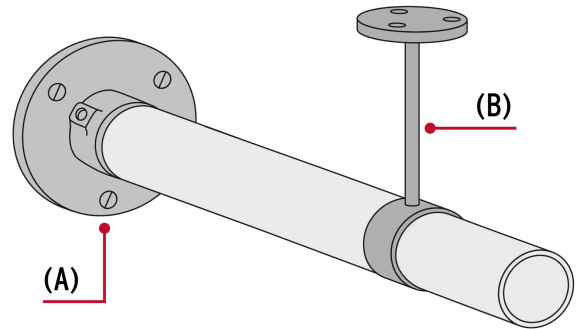

HERMEX

CÓDIGO: 45893 CLAVE: TR-518

Tubo redondo para clóset, 1.8 m, acero cromado, HERMEX

- Fabricado en acero con acabado cromo
- Fácil instalación
- Uso en interiores
- Ideal para clósets, guardarropas y probadores

Certificaciones y garantías

• Garantizado contra defectos de fabricación o mano de obra. La garantía se puede hacer válida con cualquier distribuidor de TRUPER

Especificaciones

Largo	1.8 m
Diámetro	25 mm (1")
Espesor	0.7 mm
Empaque individual	Etiqueta
Inner	10
Pallet	1440

País de origen

Fabricado en China bajo las estrictas especificaciones de GRUPO TRUPER

Imágenes complementarias

EMPAQUE INDIVIDUAL

Peso: 0.64 kg (1.4 lb)

Accesorios para instalación de tubo redondo (no incluidos)

- (A) Brida modelo BTR-3 marca **HERMEX**
- (B) Soporte central STR-3 marca **HERMEX**

EMPAQUE MASTER

Contiene: 10 piezas

Peso: 6.52 kg (14.4 lb)