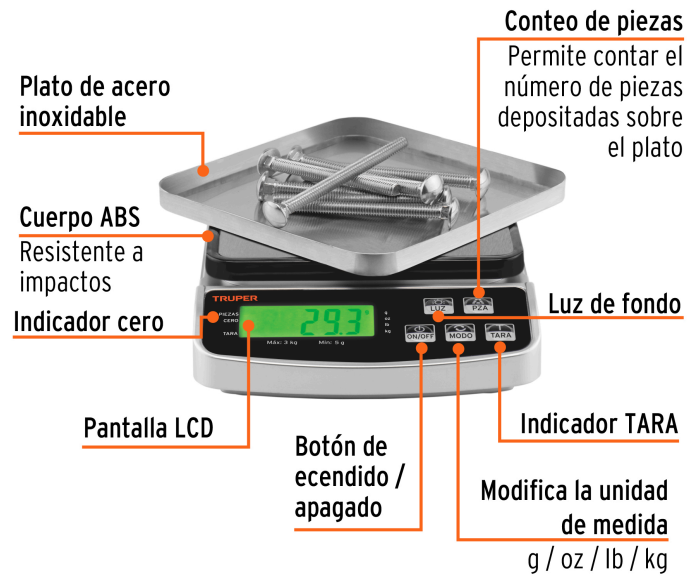

### Especificaciones

Capacidad máxima	3 Kg
Unidad de medida	kg / g / oz / lb
División mínima	0.1 g / 0.005 oz
Pesada mínima	5 g
Material del cuerpo	Cuerpo de ABS
Plato de acero inoxidable	15 cm x 15 cm
Batería (Tensión / Capacidad)	3.7 V .C.C / 300 mAh
Pilas	3 V.C.C (2 pilas de 1.5 V.C.C.)
Dimensiones (Base x Alto x Fondo)	16 cm x 5 cm 23 cm
Empaque individual	Caja
Inner	2
Master	12
Pallet	468

**EMPAQUE INDIVIDUAL**

Peso: 0.67 kg (1.5 lb)

**EMPAQUE INNER**

Contiene: 2 piezas

Peso: 1.43 kg (3.2 lb)