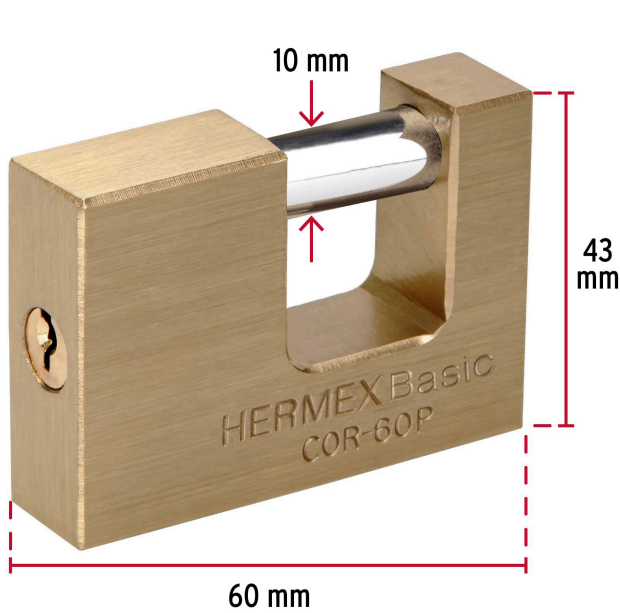

HERMEX Basic

CÓDIGO: 22518 CLAVE: COR-60P

Candado antipalanca 60 mm cuerpo de latón, HERMEX BASIC

- Cuerpo de latón con acabado pulido
- Seguro de balín que proporciona mayor seguridad
- Cilindro de latón con 4 pines que brinda resistencia a robos
- Mecanismo interno resistente a la corrosión
- Para cortina metálica

**Certificaciones y garantías****Especificaciones**

Nivel de seguridad	Alta (5)
Medida	60 mm
Alto	43 mm
Diámetro del pasador	10 mm
Empaque individual	Blíster
Inner	3
Master	36
Pallet	2700

Incluye

2 Llaves tradicionales (Para hacer duplicados utilice la forja Y3)

Para aplicaciones que requieren mayor protección como armarios, casilleros, bicicletas, portones medianos o gabinetes eléctricos.

Resistencia a la corrosión

Imágenes complementarias

EMPAQUE INNER

Contiene: 3 piezas

Peso: 0.9 kg (2 lb)

EMPAQUE MASTER

Contiene: 12 inner (36 piezas)

Peso: 11.24 kg (24.8 lb)