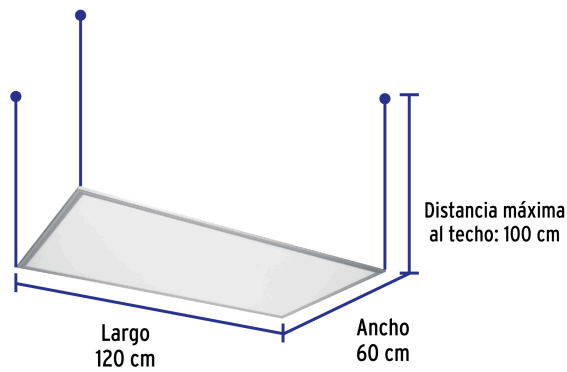

País de origen

Fabricado en China bajo las estrictas especificaciones de GRUPO TRUPER

Incluye

Driver

Tirantes

Imágenes complementarias

Incluye driver y tirantes para instalación