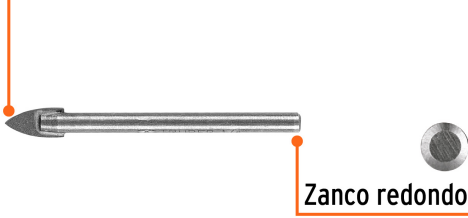

## Broca para vidrio y azulejo de 1/4", TRUPER

- Punta de carburo de tungsteno para cortes rápidos y sin despostilladuras
- Zanco redondo
- Ideal para perforar con velocidad baja
- Compatible con broqueros de mordaza
- Para perforar azulejo, loseta, cerámica y vidrio

### Especificaciones

<b>Díámetro</b>	1/4" (6.5 mm)
<b>Largo</b>	2" (51 mm)
<b>Tipo de zanco</b>	Redondo
<b>Velocidad máxima</b>	600 rpm
<b>Empaque individual</b>	Blíster
<b>Inner</b>	6
<b>Master</b>	72
<b>Pallet</b>	17280

### Datos de Empaque (Medidas y pesos aproximados)

<b>Empaque Individual</b>	<b>Medidas:</b> Alto: 12.5 cm (5") Ancho: 0.5 cm (1/8") Largo: 5 cm (2") <b>Peso:</b> 0.01 kg (0.02 lb)
<b>Inner</b>	<b>Medidas:</b> Alto: 6.2 cm (2 1/2") Ancho: 3.5 cm (1 1/4") Largo: 13.1 cm (5 1/4") <b>Peso:</b> 0.08 kg (0.18 lb)
<b>Master</b>	<b>Medidas:</b> Alto: 16.8 cm (6 1/2") Ancho: 15.2 cm (6") Largo: 20.3 cm (8") <b>Peso:</b> 1.2 kg (2.65 lb)

### País de origen

Fabricado en China bajo las estrictas especificaciones de GRUPO TRUPER

Imágenes complementarias

Punta de carburo de tungsteno

Zanco redondo

Diámetro 1/4"

Largo 2"

EMPAQUE INDIVIDUAL