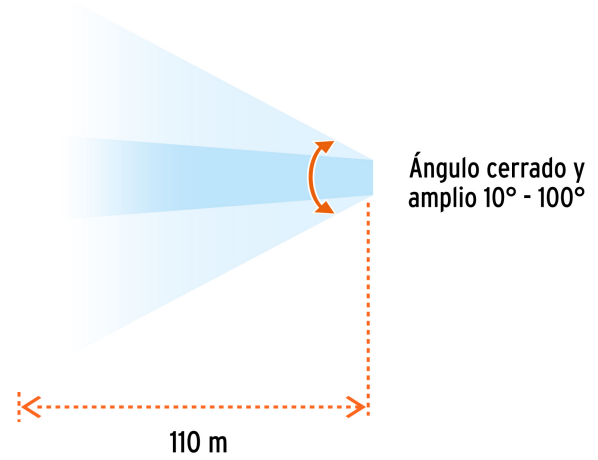

HAZ DE LUZ AJUSTABLE