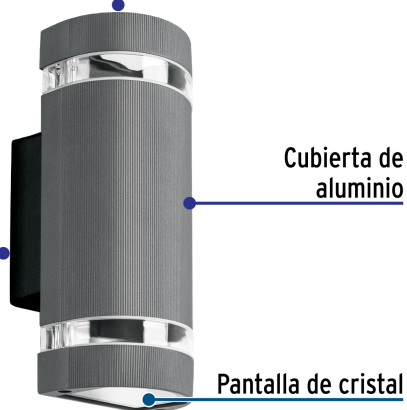

Imágenes complementarias

Pantalla de cristal

Soporte