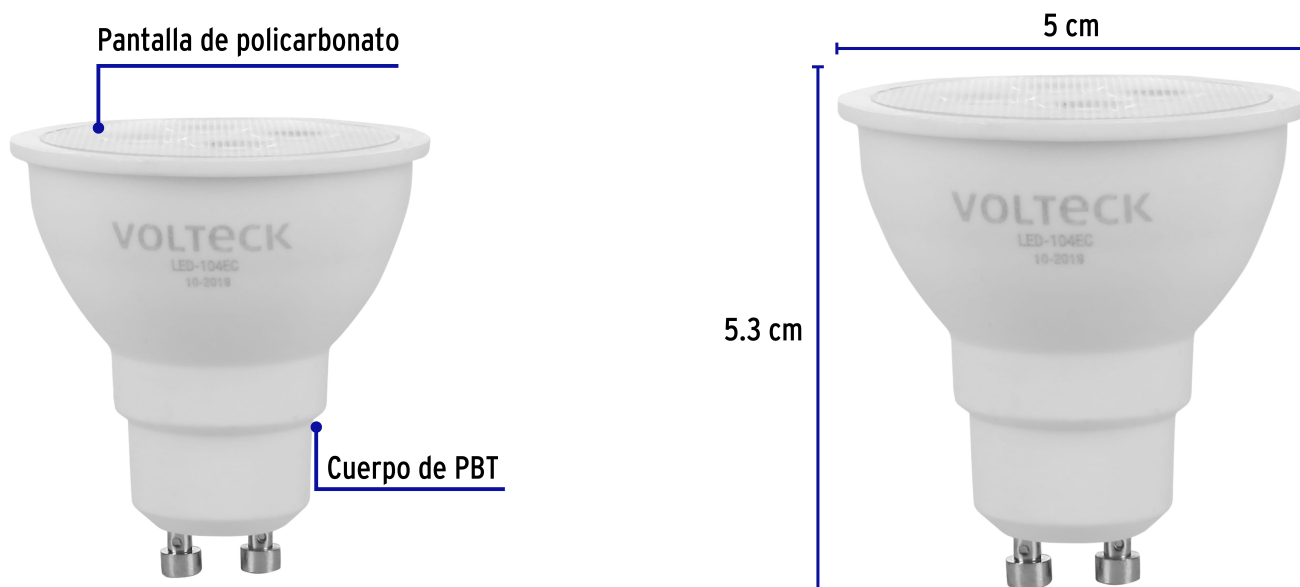

CÓDIGO: 46216 CLAVE: LED-104EC

Lámpara de LED 4 W tipo MR 16 base GU10 luz cálida, blíster

- **Ahorra hasta 86%** en el consumo de energía
- Cuerpo de PBT y pantalla de policarbonato
- Direccional
- Encendido instantáneo (proporciona el 100% de brillo al encender)
- No utilice con atenuadores (dimmers)
- Ideal para iluminación decorativa y de acento

Certificaciones y garantías

- Cumple la norma: NOM-030-ENER

Especificaciones

Consumo	4 W
Equivalencia	30 W
Flujo luminoso	300 lm
Tiempo de vida	25 años (25,000 h)
Tensión / Frecuencia	110 V - 220 V / 50 Hz -60 Hz
Corriente	60 mA -30 mA
Temperatura de color	3 000 k / Luz cálida
Tipo	MR 16
IRC	77
Tipo de base	GU10
Ángulo de apertura	36°
Medidas (diámetro x alto)	5 cm x 5.3 cm

Especificaciones

Empaque individual	Blíster
Pallet	2304
Inner	6
Master	96

País de origen

Fabricado en China bajo las estrictas especificaciones de GRUPO TRUPER

Imágenes complementarias

Imágenes complementarias