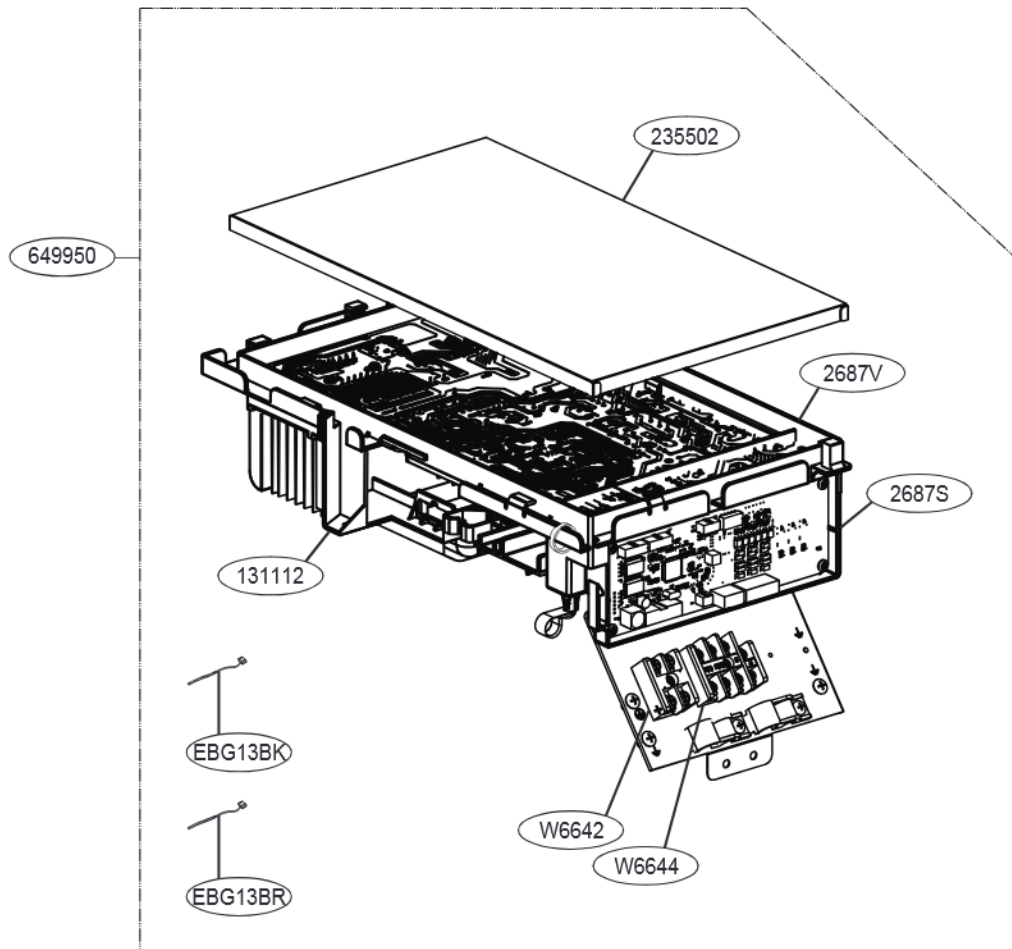

A2UQ18GFAB

Loc.	Description	Sensor Information
EBG13YL	Thermistor sensor (CN_AIR_YL)	Air
EBG13BK	Thermistor sensor (CN_DISCHARGE_BK)	Discharge Pipe
EBG13BR	Thermistor sensor (CN_MID_BR)	Cond Middle Pipe