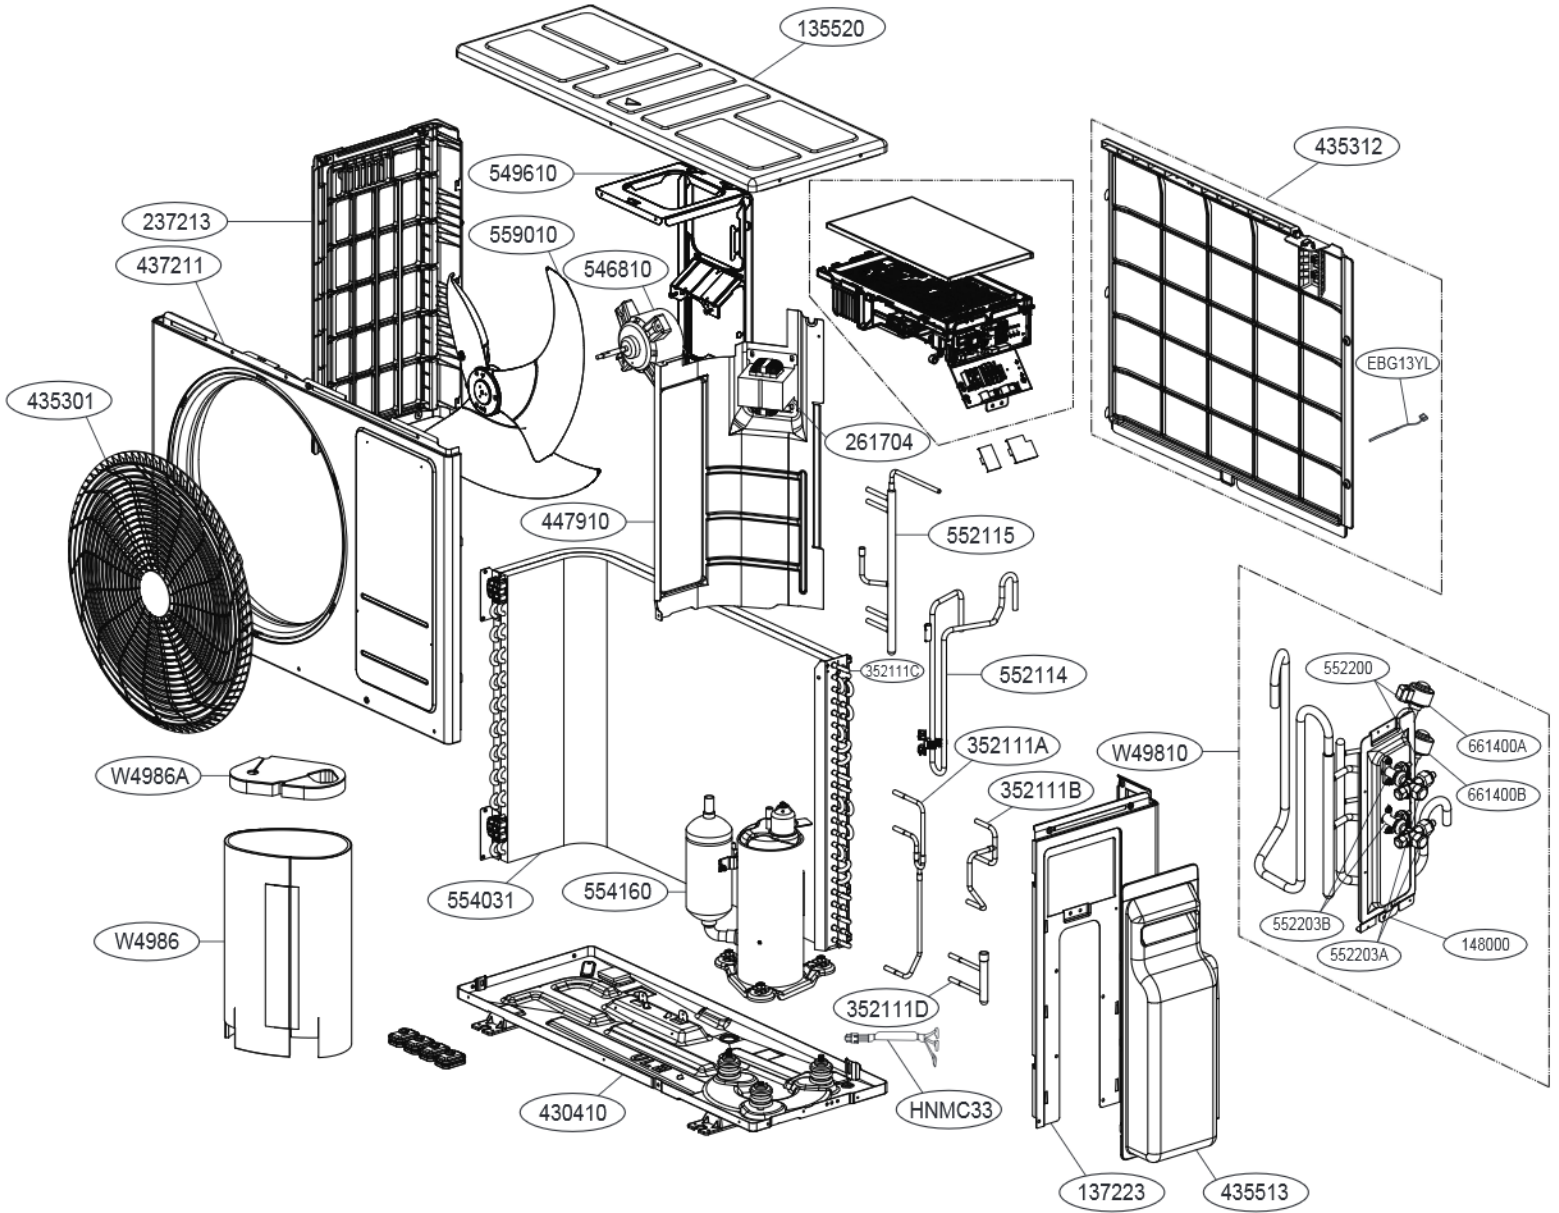

A2UQ18GFAB

Loc.	Description	Sensor Information
EBG13YL	Thermistor sensor (CN_AIR_YL)	Air
EBG13BK	Thermistor sensor (CN_DISCHARGE_BK)	Discharge Pipe
EBG13BR	Thermistor sensor (CN_MID_BR)	Cond Middle Pipe