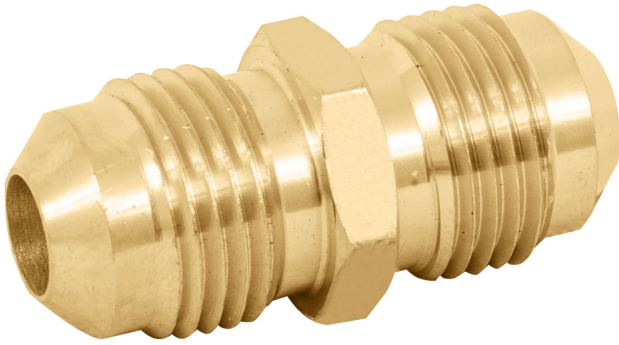

CÓDIGO: 47438 CLAVE: CLG-471

Niple unión de latón de 3/8" X 3/8", Foset

- Fabricado en latón para máxima duración
- Roscas macho FLARE
- Para gas L.P. y natural
- Fácil instalación

Certificaciones y garantías

- Garantizado contra defectos de fabricación o mano de obra. La garantía se puede hacer válida con cualquier distribuidor de TRUPER

Especificaciones

Conexiones macho	3/8" x 3/8" FLARE
Empaque individual	Granel
Inner	10
Master	500
Pallet	22500