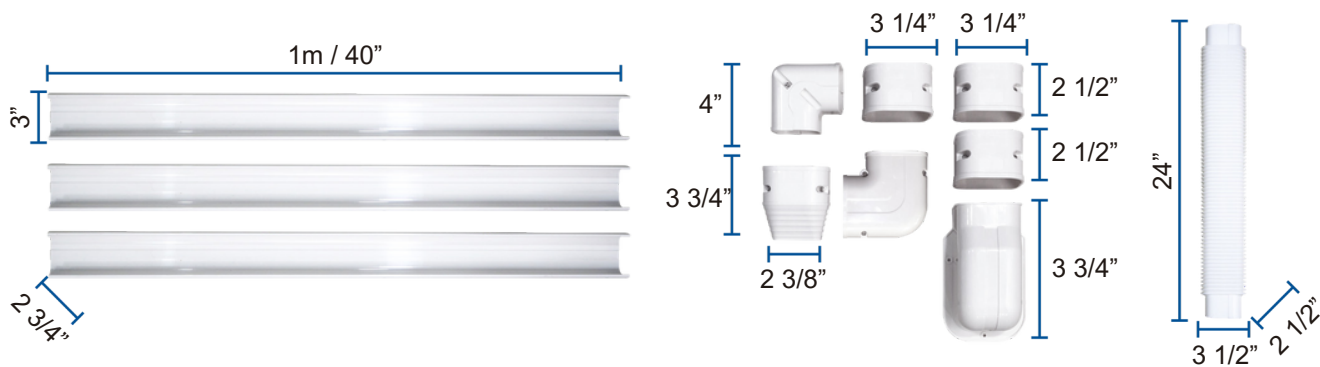

## KIT DE CANALETAS PVC 3" COLOR BLANCO

### DESCRIPCIÓN

**Kit de Canaletas PVC 3" Color Blanco:** Kit de Canaletas PVC 3" Color Blanco Instalación de Aire Acondicionado con 3 Tramos de ducto plástico de 1mt. c/u, 1 Entrada Pared, 2 Codos (1 Ajustable, 1 de 90°), 2 Coples, Ducto Flexible de 24", Salida Final.

MODELO	CXKC1M
MARCA	CLUXER
CARGA POR TARIMA (cajas)	X
LONGITUD CON EMPAQUE (cm)	102
ANCHO CON EMPAQUE (cm)	25.5
ALTO CON EMPAQUE (cm)	10
PESO CON EMPAQUE (kg)	3.4
MATERIAL	PVC
PIEZAS POR JUEGO	11
LONGITUD CANALETAS	100
TIPOS DE UNIONES	COPLES 3 1/4" * 2 1/2" X 2, CODO 4" * 4" X 1, CODO AJUSTABLE 90-135° 3 1/4" X 1, ENTRADA DE PARED 3 1/4" * 3 3/4" X 1, SALIDA FINAL 3 1/4" * 3 3/4" X 1, DUCTO FLEXIBLE 24"* 3 1/2" * 2 1/2" X 1