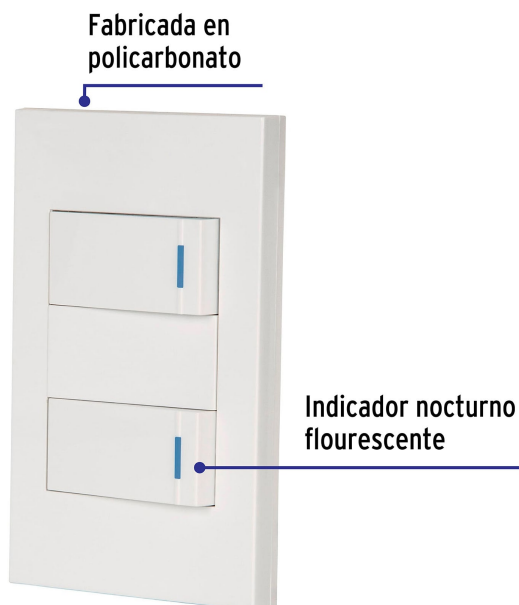

Incluye

Tornillería para su intalación

Imágenes complementarias