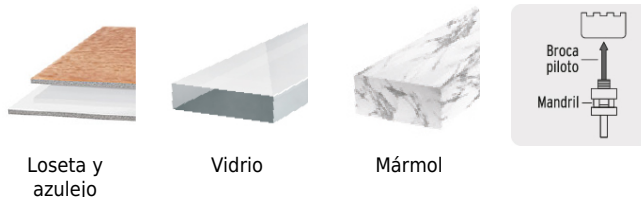

TRUPER

CÓDIGO: 101581 CLAVE: MAND-BRD

Broca piloto de 1/4" para brocasieras diamante, Truper

- Broca de acero con punta de carburo de tungsteno
- Para brocasierra continua o segmentada diamante
- Para uso con mandril modelos MAND-3/8I y MAND-7/16I marca Truper®
- Compatible con otras marcas del mercado
- Ideal para loseta, azulejo, vidrio y mármol

Loseta y azulejo

Vidrio

Mármol

Especificaciones

Zanco	1/4"
Largo total	4"
Empaque individual	Blíster
Inner	6
Master	72
Pallet	3456

País de Origen

Fabricado en China bajo las estrictas especificaciones de GRUPO TRUPER

Imágenes complementarias

Fabricada de acero

Ensamble

Broquero

Mandril con rosca y broca piloto

Brocasierra