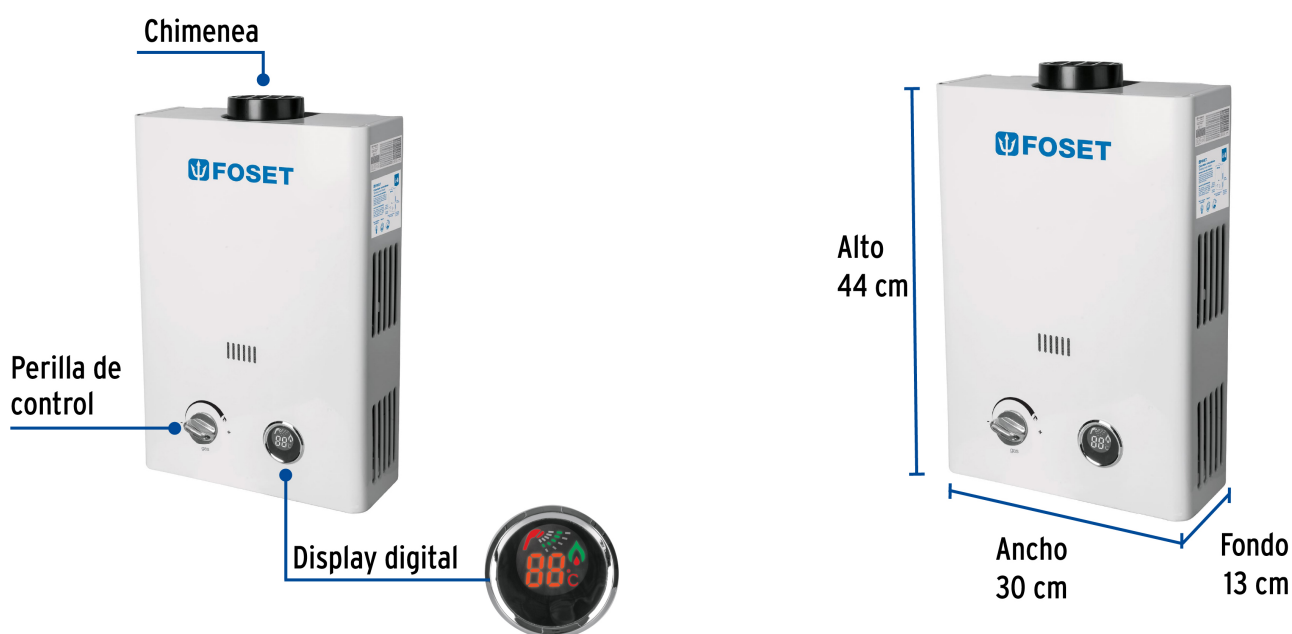

CÓDIGO: 45271 CLAVE: CALE-6I

Calentador instantáneo, 6L, 1 servicio, gas LP, Foset

- Se enciende automáticamente al detectar demanda de agua caliente, utiliza 2 pilas D (no incluidas)
- Sin piloto que ahorra aún más el consumo de gas
- Agua caliente ilimitada hasta 70° C, sin tiempos de espera
- Doble sistema de seguridad que evita fugas de gas y sobrecalentamiento
- Compacto y ligero para fácil instalación

Ideal para 1 Servicio

Certificaciones y garantías

- Cumple las normas: NOM-200-SCFI/NOM-003-ENER

Especificaciones

Valor nominal	6 L
Tipo de calentador	Instantáneo
Tipo de encendido	Electrónico
Tipo de gas	L.P.
Carga térmica	7.84 kW
Presión hidrostática máxima de trabajo	0.45 MPa (4.59 kgf/cm ²)
Presión mínima para un flujo de 4.5 L/min	25 kPa (254.92 gf/cm ²)
Presión normal de alimentación de gas	2.74 kPa (27.94 gf/cm ²)
Incremento mínimo de temperatura con 4.5 L/min	25° C

Especificaciones

Conexión de entrada y salida de agua	1/2" NPT
Conexión de entrada de gas	1/2" NPT
Peso	4.5 kg
Empaque individual	Caja
Pallet	36
Inner	1

País de origen

Fabricado en China bajo las estrictas especificaciones de GRUPO TRUPER

Imágenes complementarias

Imágenes complementarias

De paso instantáneos, de gas

- Sin tanque de almacenamiento de agua
- Encienden al momento de abrir la llave de agua caliente
- Sistemas de seguridad que les permiten operar en automático con un calentador solar.
- Agua caliente limitada sin tiempos de espera hasta 70° C.
- Presión mínima de operación: 0.25 kgf/cm2 (se recomienda altura mínima de 2 m del tinaco a la regadera).