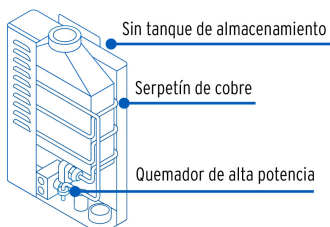

Imágenes complementarias

De paso instantáneos, de gas

- -Sin tanque de almacenamiento de agua
- -Encienden al momento de abrir la llave de agua caliente
- -Sistemas de seguridad que les permiten operar en automático con un calentador solar.
- -Agua caliente limitada sin tiempos de espera hasta 70° C.
- -Presión mínima de operación: 0.25 kgf/cm2 (se recomienda altura mínima de 2 m del tinaco a la regadera).

HASTA **70%** AHORRO DE GAS
Contra un calentador de depósito tradicional

Servicios simultáneos	Capacidad
1	6 L/min