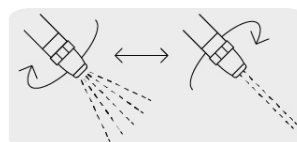

TRUPER

CÓDIGO: 17482 CLAVE: PR-102

Pistola para riego 2 funciones metálica, boquilla regulable

- Clip para flujo continuo, permite que el agua fluya sin apretar constantemente
- Uso en jardinería, para regar plantas y limpieza

Boquilla regulable

Certificaciones y garantías

Especificaciones

Conexión de entrada	3/4"
Peso	230 g
Empaque individual	Tarjeta plástica
Inner	6
Master	36
Pallet	1440

País de origen

Fabricado en China bajo las estrictas especificaciones de GRUPO TRUPER