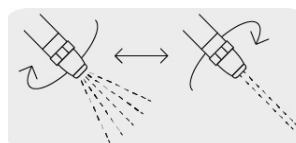

TRUPER

CÓDIGO: 18476 CLAVE: PR-202

Pistola para riego 2 funciones con recubrimiento y boquilla

- Cuerpo metálico recubierto de doble inyección ABS/TPR
- Mango ergonómico
- Clip para flujo continuo, permite que el agua fluya sin apretar constantemente
- Uso en jardinería, para regar plantas y limpieza

Boquilla regulable

Certificaciones y garantías

Especificaciones

| | |
|---------------------|------------------|
| Conexión de entrada | 3/4" |
| Peso | 247 g |
| Empaque individual | Tarjeta plástica |
| Pallet | 1440 |
| Inner | 6 |
| Master | 36 |