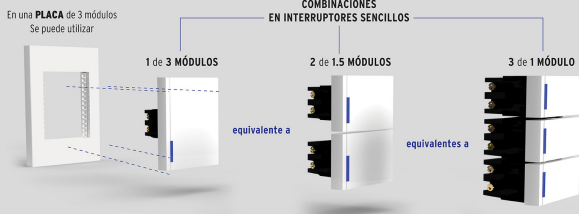

ARTEFACTOS ELÉCTRICOS, **LÍNEA ESPAÑOLA**

Por ejemplo:

NOTA: En placas de 1.5 módulos y de 1 módulo no se puede realizar combinaciones.