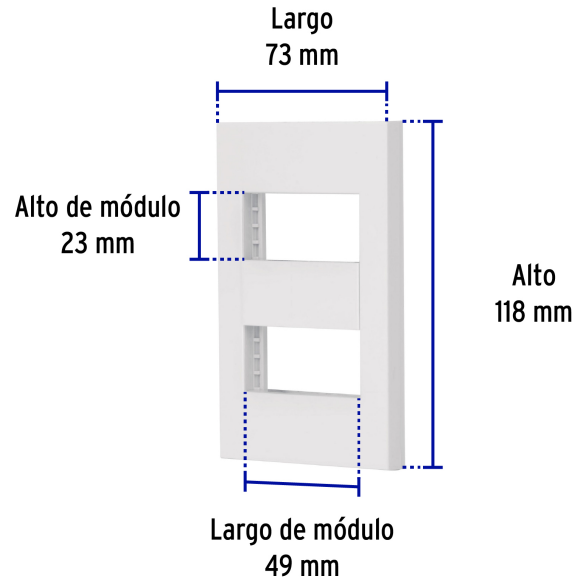

Imágenes complementarias

Fabricada en policarbonato