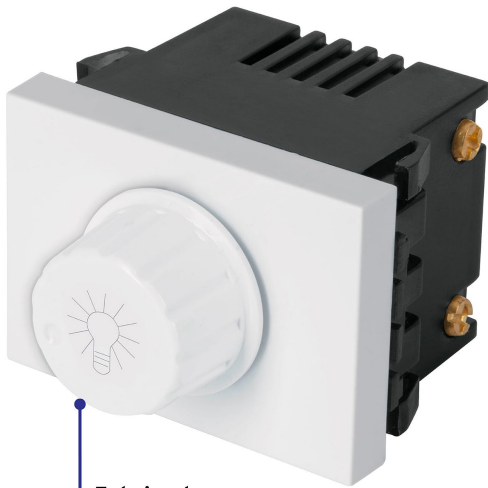

Imágenes complementarias

Fabricado en policarbonato