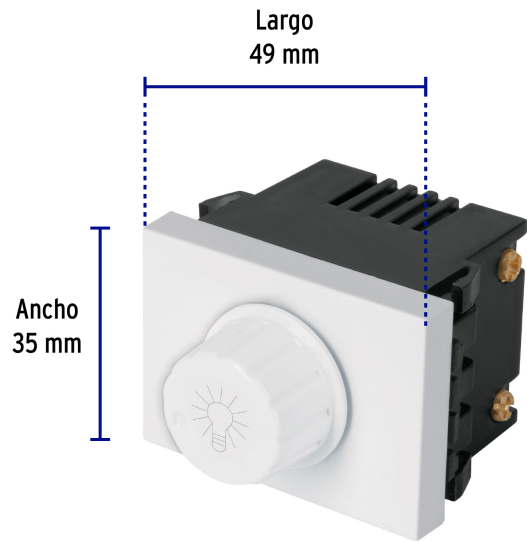

Imágenes complementarias

Fabricado en policarbonato

Diagrama de conexión