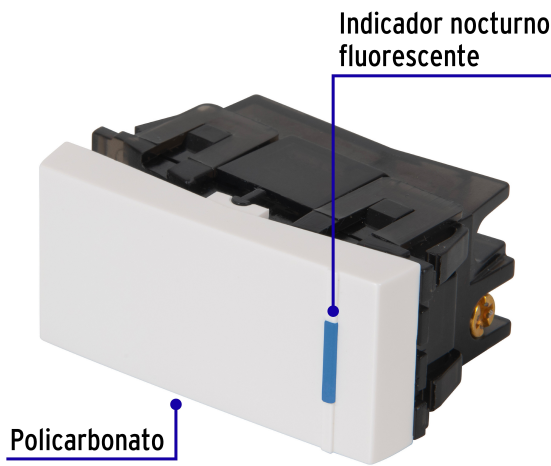

Imágenes complementarias