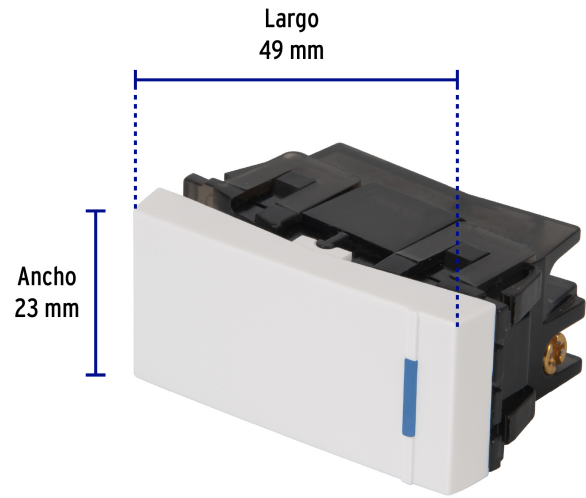

Imágenes complementarias