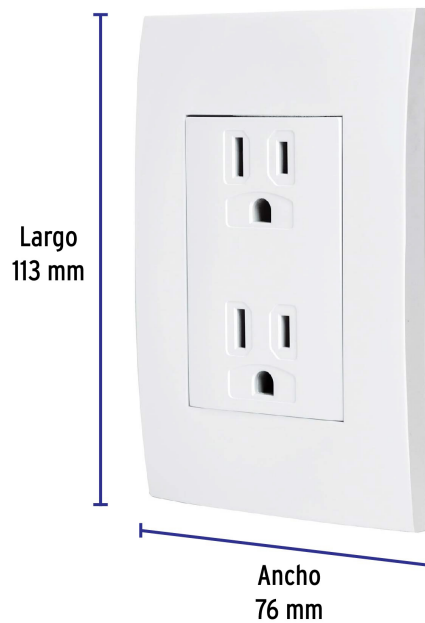

Imágenes complementarias