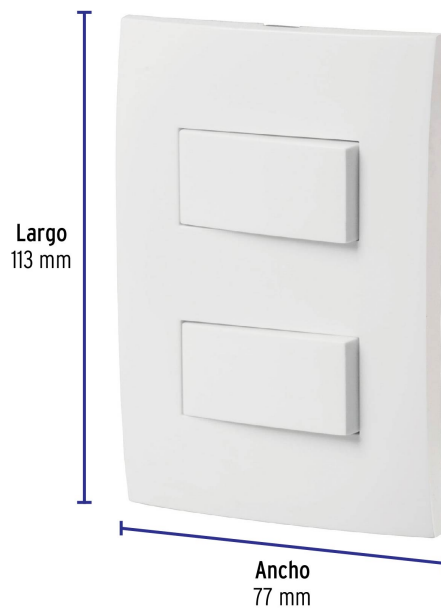

Imágenes complementarias