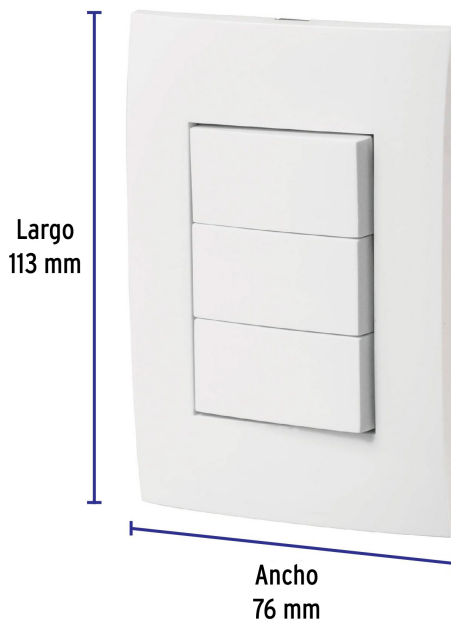

Imágenes complementarias