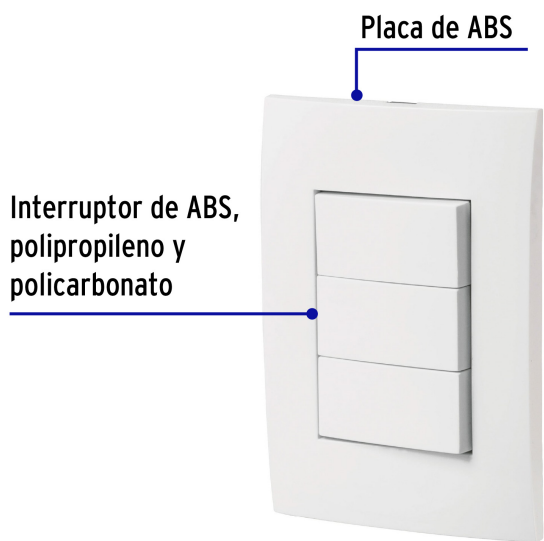

Imágenes complementarias