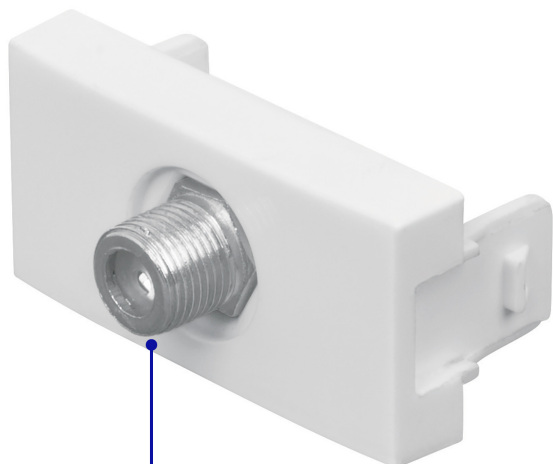

Imagenes complementarias

Conector roscado tipo barril