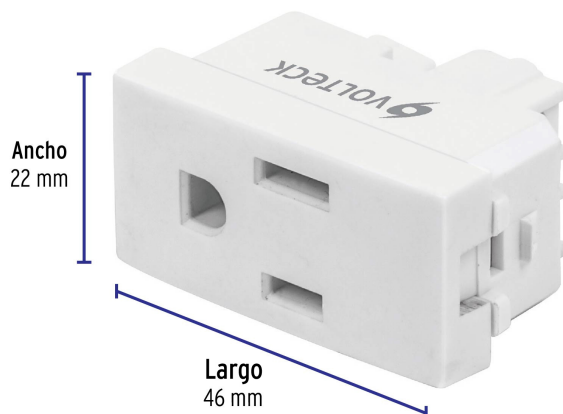

Imágenes complementarias

Fabricado en polipropileno y policarbonato