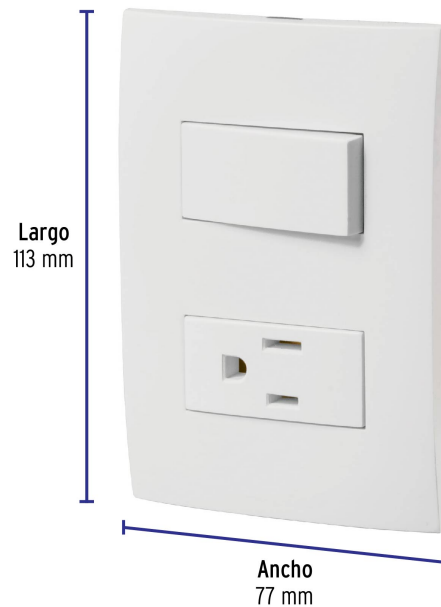

Imágenes complementarias