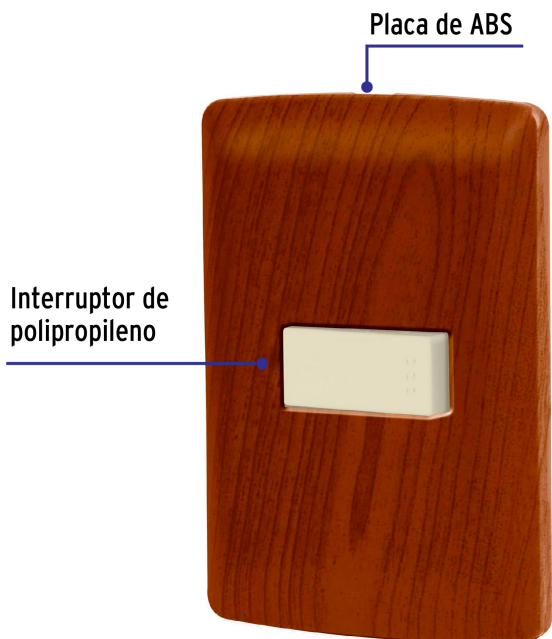

Imágenes complementarias