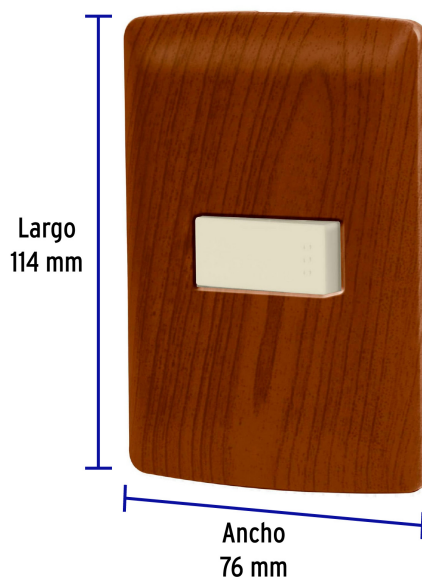

Imágenes complementarias