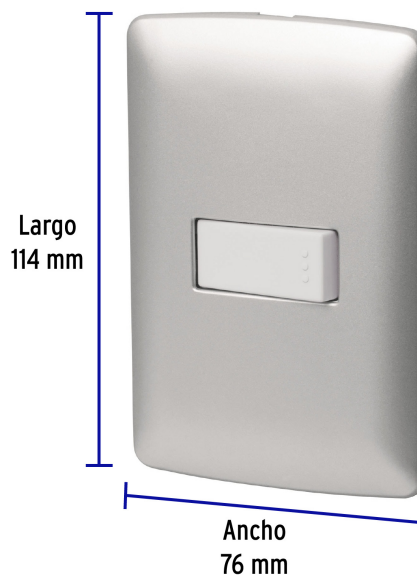

Imágenes complementarias