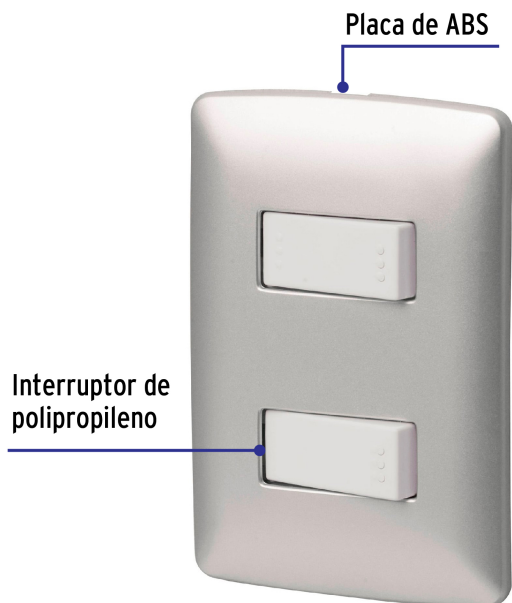

Imágenes complementarias