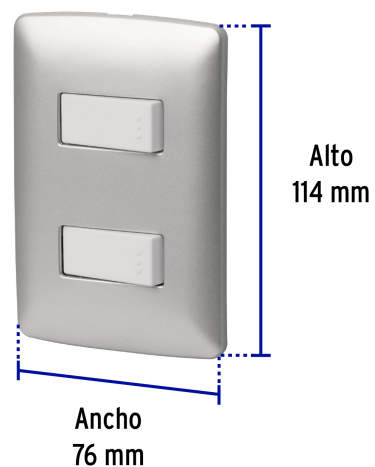

Imágenes complementarias