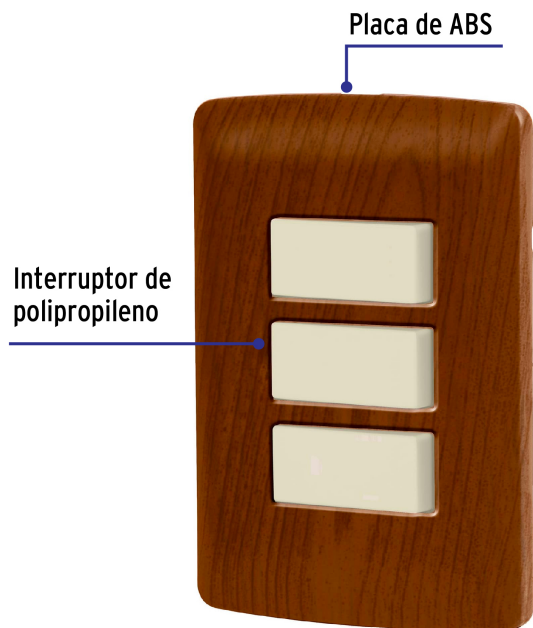

Imágenes complementarias