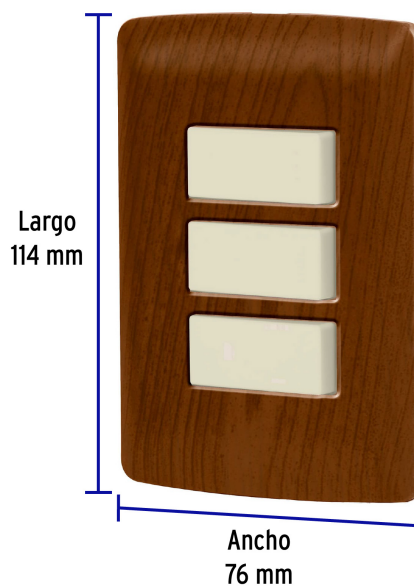

Imágenes complementarias