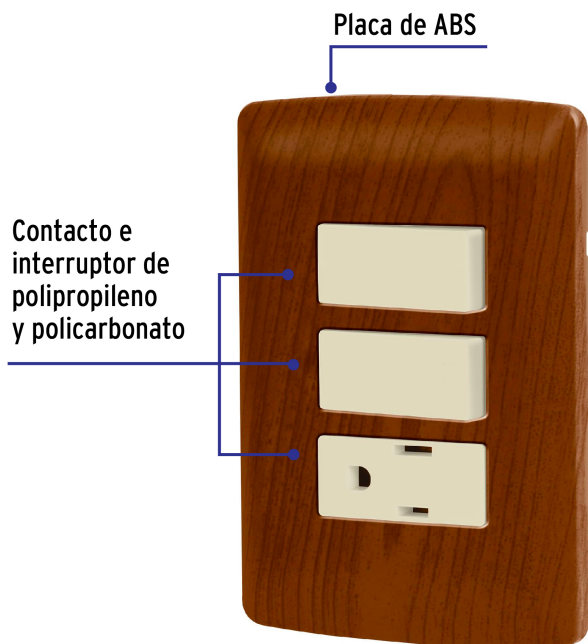

Imágenes complementarias