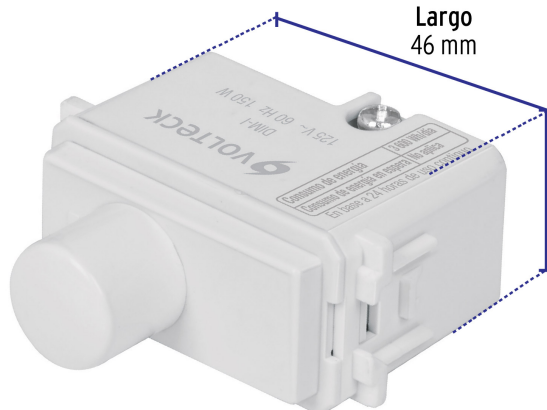

Imágenes complementarias

Fabricado en polipropileno y policarbonato

Largo 46 mm

Ancho 22 mm

Diagrama de conexión