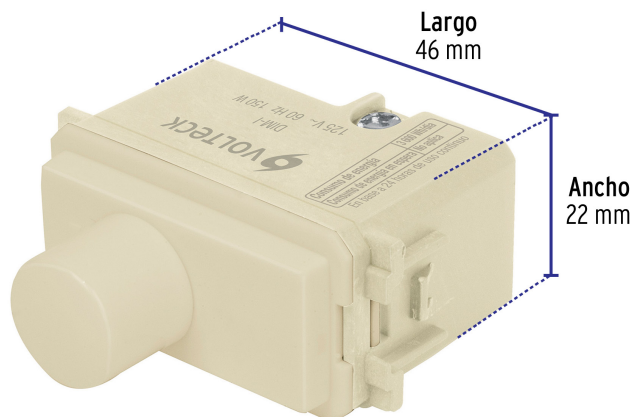

Imágenes complementarias

Fabricado en polipropileno y policarbonato