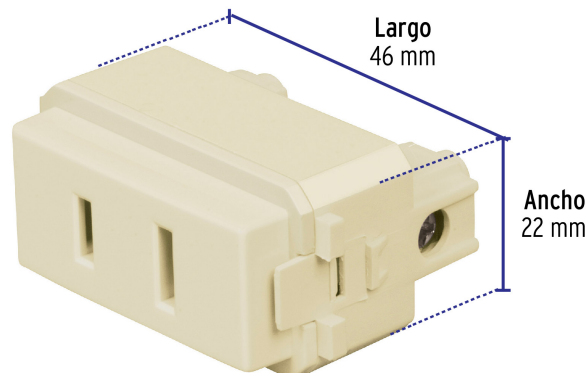

Imágenes complementarias

Fabricado en polipropileno y policarbonato