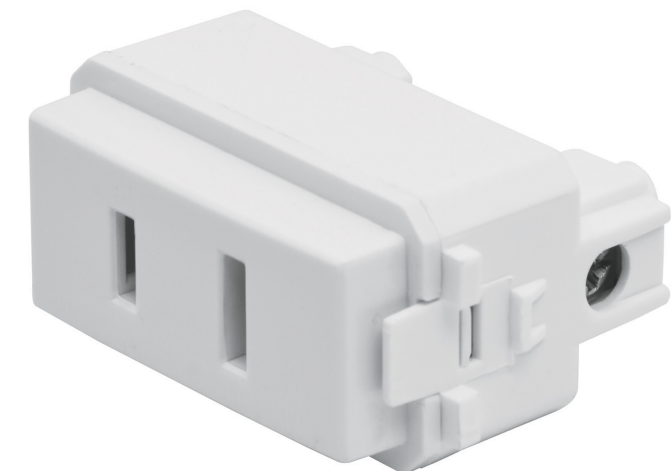

CÓDIGO: 48135 CLAVE: CO-IB

Contacto sencillo, 2polos, sin tierra, línea Italiana, blanco

- Fabricado en polipropileno y policarbonato
- Con retardante a la flama para mayor seguridad

Certificaciones y garantías

- Cumple la norma: NOM-003-SCFI

Especificaciones

Color	Blanco
Tensión / Frecuencia	127 V / 60 Hz
Corriente	16 A
Dimensiones (largo x ancho)	46 x 22 mm
Tipo de empaque	Bolsa
Inner	12
Master	144
Pallet	6912