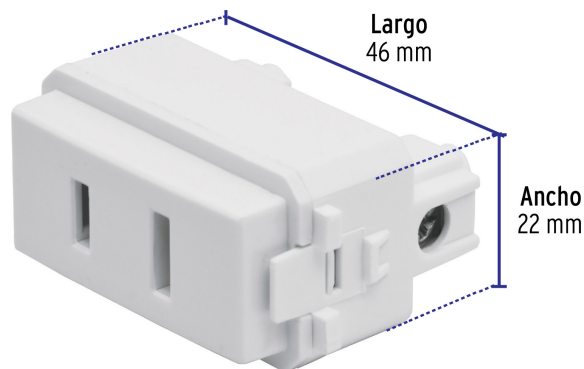

Imágenes complementarias

Fabricado en polipropileno y policarbonato