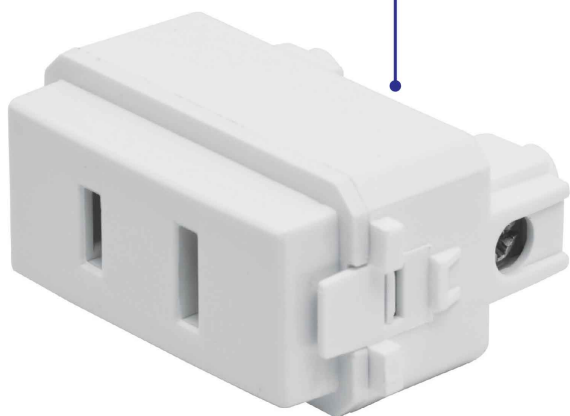

Imágenes complementarias

Fabricado en polipropileno y policarbonato