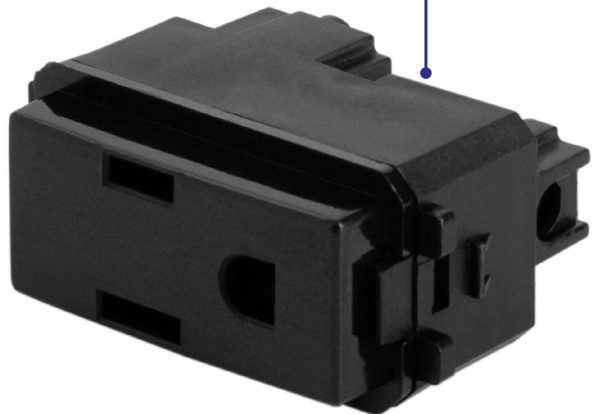

CÓDIGO: 47605 CLAVE: COA-IN

Contacto sencillo, 2 polos + tierra, línea Italiana, negro

- Fabricado en policarbonato y polipropileno
- Con retardante a la flama para mayor seguridad

Certificaciones y garantías

- Cumple la norma: NOM-003-SCFI

Especificaciones

Color	Negro
Tensión / Frecuencia	127 V / 60 Hz
Corriente	10 A
Dimensiones (largo x ancho)	46 x 22 mm
Empaque individual	Bolsa
Inner	12
Master	144
Pallet	5184

País de origen

Fabricado en China bajo las estrictas especificaciones de GRUPO TRUPER

Imágenes complementarias

Fabricado en polipropileno y policarbonato

Largo 46 mm

Ancho 22 mm

Diagrama de conexión