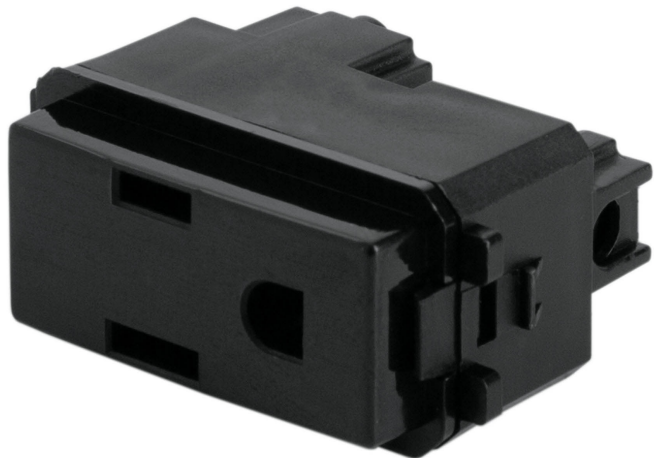

CÓDIGO: 47605 CLAVE: COA-IN

Contacto sencillo, 2 polos + tierra, línea Italiana, negro

- Fabricado en policarbonato y polipropileno
- Con retardante a la flama para mayor seguridad

Certificaciones y garantías

- Cumple la norma: NOM-003-SCFI

Especificaciones

Color	Negro
Tensión / Frecuencia	127 V / 60 Hz
Corriente	10 A
Dimensiones (largo x ancho)	46 x 22 mm
Empaque individual	Bolsa
Inner	12
Master	144
Pallet	5184

País de origen

Fabricado en China bajo las estrictas especificaciones de GRUPO TRUPER

Imágenes complementarias

Fabricado en polipropileno y policarbonato

Largo 46 mm

Ancho 22 mm

Diagrama de conexión