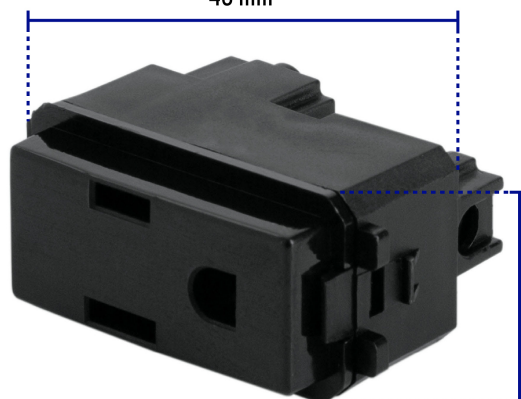

CÓDIGO: 47605 CLAVE: COA-IN

Contacto sencillo, 2 polos + tierra, línea Italiana, negro

- Fabricado en policarbonato y polipropileno
- Con retardante a la flama para mayor seguridad

Certificaciones y garantías

- Cumple la norma: NOM-003-SCFI

Especificaciones

Color	Negro
Tensión / Frecuencia	127 V / 60 Hz
Corriente	10 A
Dimensiones (largo x ancho)	46 x 22 mm
Empaque individual	Bolsa
Inner	12
Master	144
Pallet	5184

País de origen

Fabricado en China bajo las estrictas especificaciones de GRUPO TRUPER

Imágenes complementarias

Fabricado en polipropileno y policarbonato

Largo 46 mm

Ancho 22 mm

Diagrama de conexión