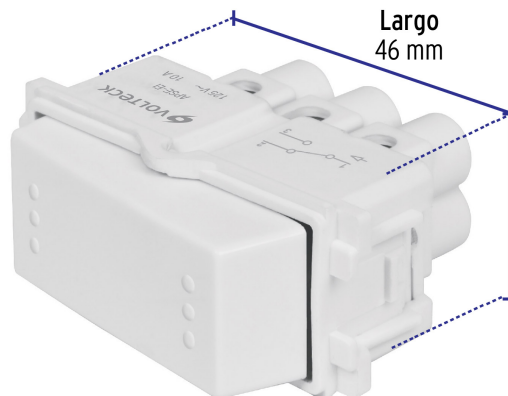

Largo 46 mm

Ancho 22 mm