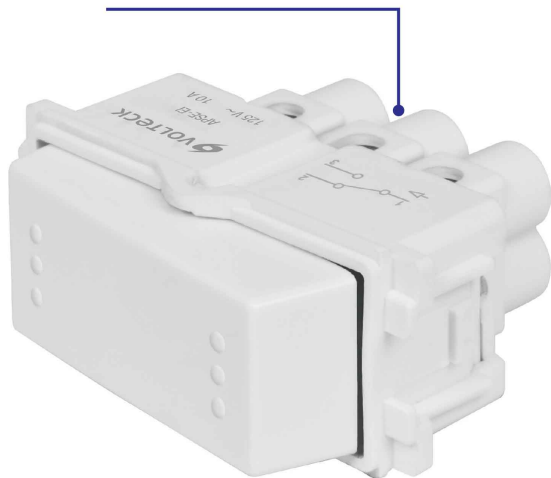

Imágenes complementarias

Fabricado en polipropileno y policarbonato