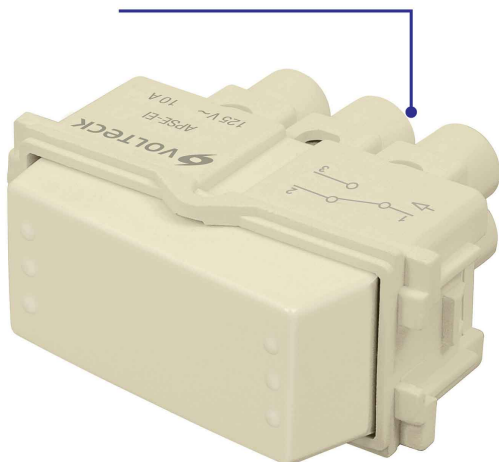

Imágenes complementarias

Fabricado en polipropileno y policarbonato