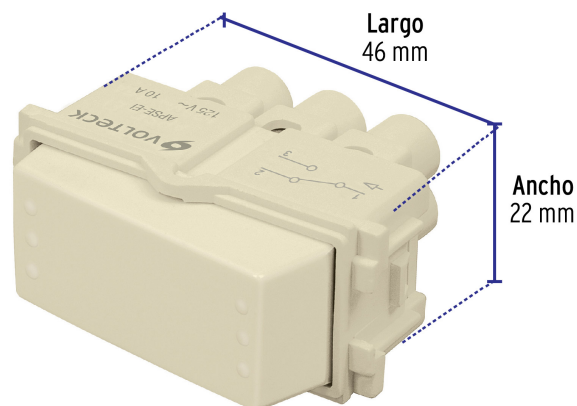

Imágenes complementarias

Fabricado en polipropileno y policarbonato