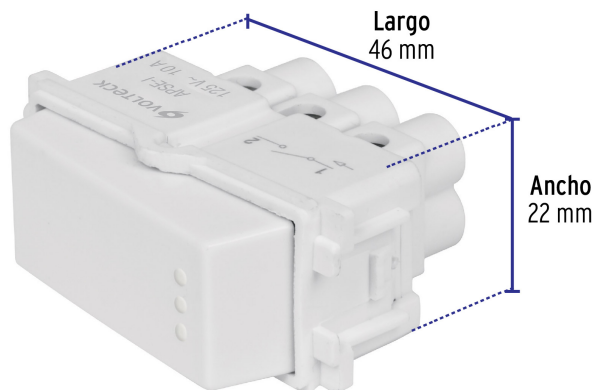

Imágenes complementarias

Fabricado en polipropileno y policarbonato

Diagrama de conexión