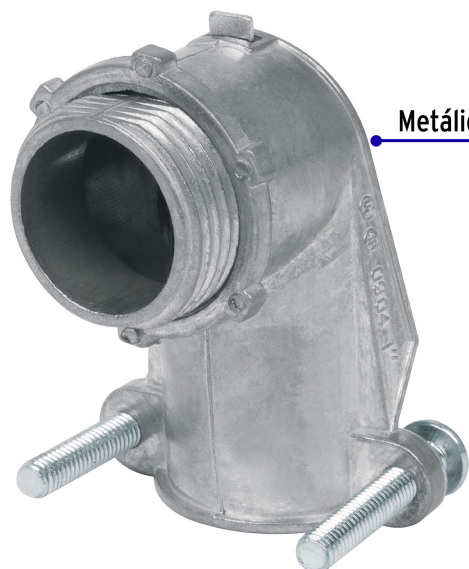

CÓDIGO: 47345 CLAVE: CTF-1C

Conector curvo 1" para tubo flexible metálico, Volteck

- Cuerpo metálico
- Para uso con tubos flexibles metálicos y no metálicos

Certificaciones y garantías

- Garantizado contra defectos de fabricación o mano de obra. La garantía se puede hacer válida con cualquier distribuidor de TRUPER

Especificaciones

Medida	1"
Tipo de hilo	1" 11.5 NP SH
Empaque individual	Etiqueta
Pallet	4500
Inner	10
Master	100

País de origen

Fabricado en China bajo las estrictas especificaciones de GRUPO TRUPER

Imagenes complementarias