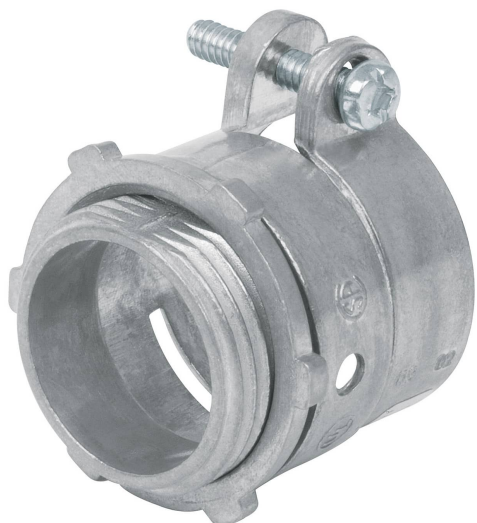

CÓDIGO: 47342 CLAVE: CTF-1R

## Conector recto 1" para tubo flexible metálico, Volteck

- Cuerpo metálico
- Para uso con tubos flexibles metálicos y no metálicos

### Especificaciones

Medida	1"
Tipo de hilo	1 11.5 NP SH
Empaque individual	Etiqueta
Pallet	9600
Inner	10
Master	100