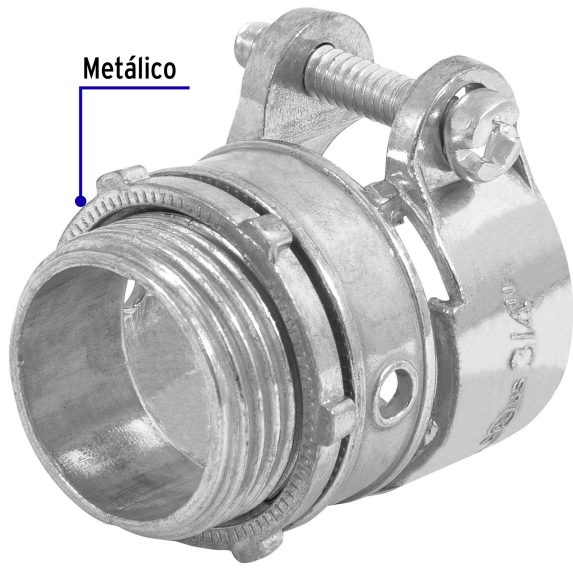

CÓDIGO: 47341 CLAVE: CTF-3/4R

Conector recto 3/4" para tubo flexible metálico, Volteck

- Cuerpo metálico
- Para uso con tubos flexibles metálicos y no metálicos

Certificaciones y garantías

- Garantizado contra defectos de fabricación o mano de obra. La garantía se puede hacer válida con cualquier distribuidor de TRUPER

Especificaciones

Medida	3/4"
Tipo de hilo	3/4 14 NP SH
Empaque individual	Etiqueta
Pallet	15000
Inner	10
Master	100

País de origen

Fabricado en China bajo las estrictas especificaciones de GRUPO TRUPER

Imágenes complementarias