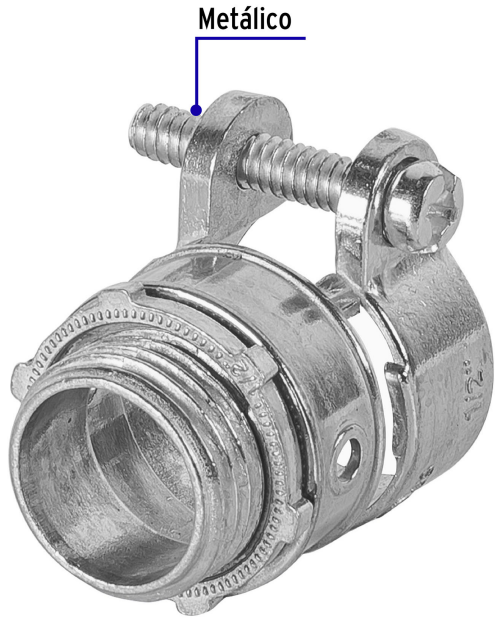

CÓDIGO: 47340 CLAVE: CTF-1/2R

Conector recto 1/2" para tubo flexible metálico, Volteck

- Cuerpo metálico
- Para uso con tubos flexibles metálicos y no metálicos

Certificaciones y garantías

- Garantizado contra defectos de fabricación o mano de obra. La garantía se puede hacer válida con cualquier distribuidor de TRUPER

Especificaciones

Medida	1/2"
Tipo de hilo	1/2 14 NP SH
Empaque individual	Etiqueta
Pallet	15000
Inner	10
Master	100

País de origen

Fabricado en China bajo las estrictas especificaciones de GRUPO TRUPER

Imágenes complementarias