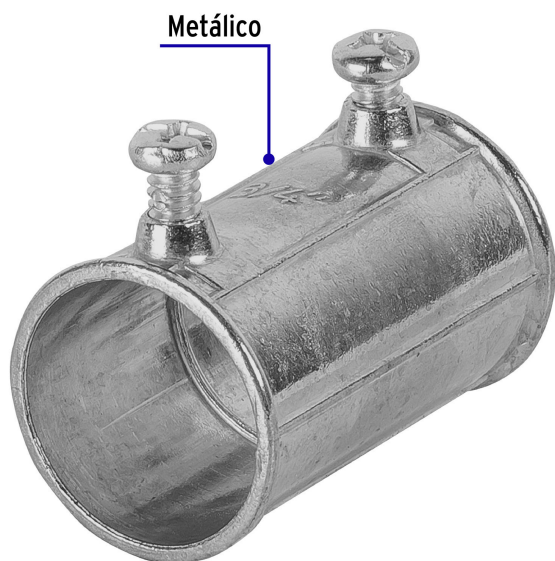

CÓDIGO: 46954 CLAVE: COPCO-3/4

Cople conduit 3/4", Volteck

- Cuerpo metálico
- Para tubos de pared delgada

Certificaciones y garantías

- Garantizado contra defectos de fabricación o mano de obra. La garantía se puede hacer válida con cualquier distribuidor de TRUPER

Especificaciones

Medida	3/4"
Longitud	45 mm
Empaque individual	Etiqueta
Inner	10
Master	100
Pallet	15000

Datos de Empaque (Medidas y pesos aproximados)

Empaque Individual	Medidas: Alto: 3.8 cm (1 1/2") Ancho: 2.8 cm (1") Largo: 4.5 cm (2") Peso: 0.02 kg (0.04 lb)
Inner	Medidas: Alto: 16 cm (6 1/2") Ancho: 2.8 cm (1") Largo: 23 cm (9") Peso: 0.31 kg (0.68 lb)
Master	Medidas: Alto: 14.5 cm (5 1/2") Ancho: 21.2 cm (8 1/2") Largo: 29.5 cm (11 1/2") Peso: 3.29 kg (7.25 lb)

País de origen

Fabricado en China bajo las estrictas especificaciones de GRUPO TRUPER

Imágenes complementarias**EMPAQUE INNER**

Contiene: 10 piezas

Peso: 0.31 kg (0.68 lb)

EMPAQUE MASTER

Contiene: 10 inner (100 piezas)

Peso: 3.29 kg (7.25 lb)