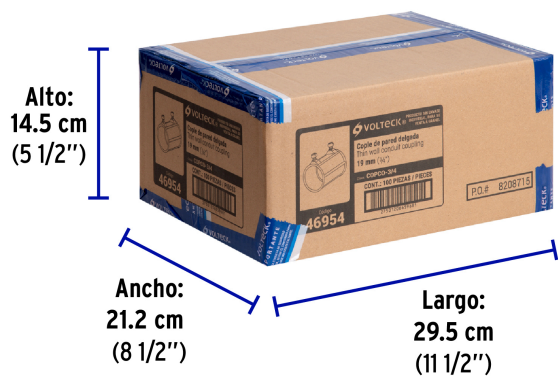

Especificaciones

Medida	3/4"
Longitud	45 mm
Empaque individual	Etiqueta
Inner	10
Master	100
Pallet	15000

Datos de Empaque (Medidas y pesos aproximados)

Empaque Individual	Medidas: Alto: 3.8 cm (1 1/2") Ancho: 2.8 cm (1") Largo: 4.5 cm (2") Peso: 0.02 kg (0.04 lb)
Inner	Medidas: Alto: 16 cm (6 1/2") Ancho: 2.8 cm (1") Largo: 23 cm (9") Peso: 0.31 kg (0.68 lb)
Master	Medidas: Alto: 14.5 cm (5 1/2") Ancho: 21.2 cm (8 1/2") Largo: 29.5 cm (11 1/2") Peso: 3.29 kg (7.25 lb)

País de origen

Fabricado en China bajo las estrictas especificaciones de GRUPO TRUPER

Imágenes complementarias**EMPAQUE INNER**

Contiene: 10 piezas

Peso: 0.31 kg (0.68 lb)

EMPAQUE MASTER

Contiene: 10 inner (100 piezas)

Peso: 3.29 kg (7.25 lb)