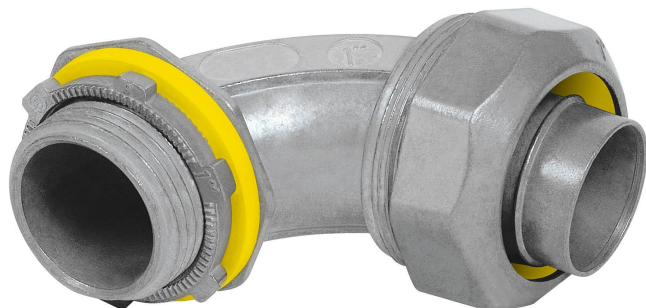

CÓDIGO: 46935 CLAVE: CLQ-1C

Conector curvo de 1" para tubo liquid tight, Volteck

- Cuerpo metálico
- Para uso con tubos flexibles metálicos y no metálicos
- Arandelas de sellado y contratuercas de alta resistencia
- A prueba de líquidos
- Tipo de conducto hermético curvo

Certificaciones y garantías

- Garantizado contra defectos de fabricación o mano de obra. La garantía se puede hacer válida con cualquier distribuidor de TRUPER

Especificaciones

Medida	1"
Tipo de hilo	1-11.5 14NPT
Empaque individual	Etiqueta
Pallet	4500
Inner	10
Master	100