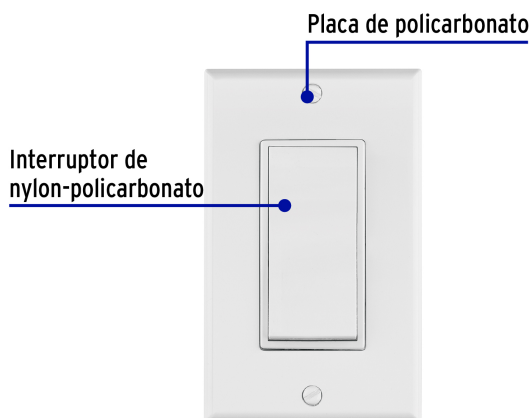

Imágenes complementarias