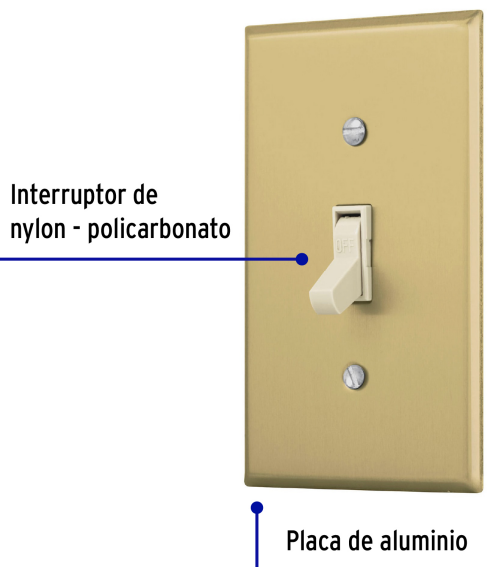

Imágenes complementarias