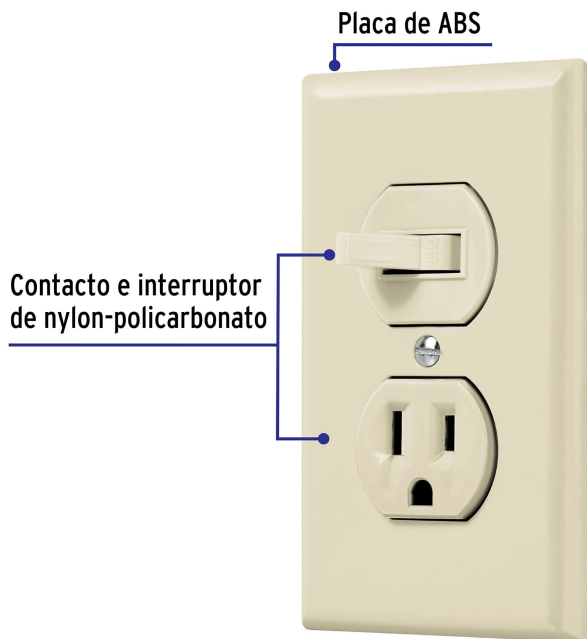

Imágenes complementarias